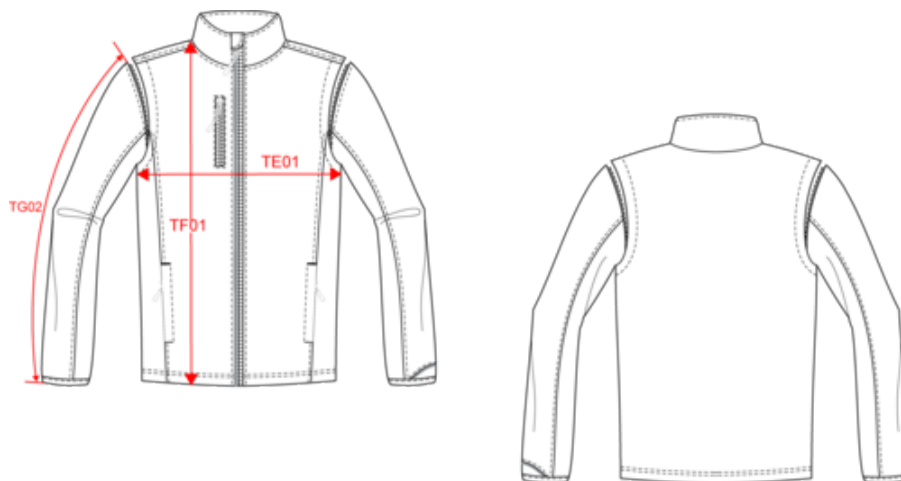

PROACT.®

PA323

Veste softshell sport manches amovibles unisexe

- 5% élasthanne pour plus de confort.
- Tissu contrecollé 3 couches respirant 3000 g/m² /24h et imperméable 8000 mm.
- Manches amovibles.

95% polyester / 5% élasthanne. Tissu contrecollé 3 couches respirant 3000 g/m² /24h et imperméable 8000 mm. Extérieur 95% polyester et 5% élasthanne. Membrane intermédiaire respirante. Couche intérieure micropolaire. Fermeture zippée avec passepoil réfléchissant. 2 poches latérales zippées et 1 poche poitrine zippée. Manches amovibles avec finition bande élastique et passepoil réfléchissant.

Veste softshell sport manches amovibles unisexe

Dimensions (cm)

Mesures en cm	XS	S	M	L	XL	XXL	3XL	4XL	5XL
TE01 - 1/2 largeur poitrine à 1.5cm de l'emmanchure	49.00	52.00	55.00	58.00	61.00	64.00	67.00	70.00	73.00
TF01 - Hauteur totale de l'HSP	69.75	71.75	73.75	75.75	77.75	79.75	81.75	83.75	85.75
TG02 - Longueur manche longue	65.50	66.50	67.50	68.50	69.50	70.50	71.50	72.50	73.50